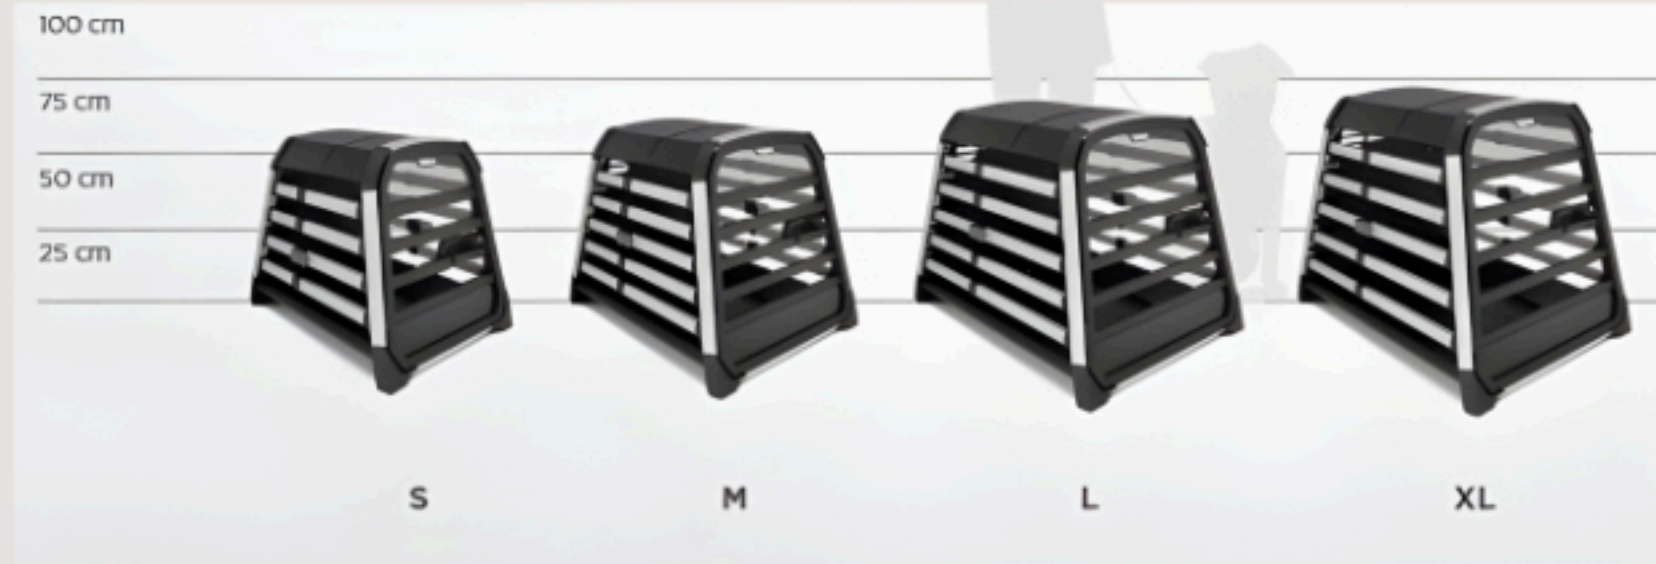

Jaulas de transporte para perros

Cuida a tu mejor amigo en cada viaje con las jaulas premium Thule. La Thule Allax es perfecta para la mayoría de los carros, ofreciendo seguridad, ventilación y comodidad. Si tu SUV o vehículo tiene un borde alto en el baúl, la Thule Allax Threshold Compatible es la opción ideal, diseñada para ajustarse a esos umbrales y mantener la estabilidad en todo momento.

Thule Allax