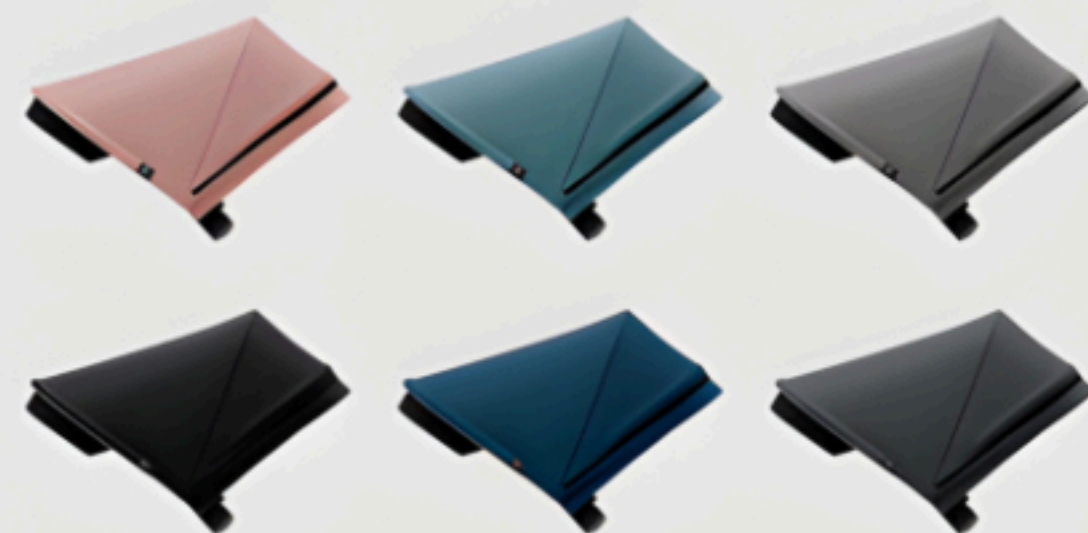

a. Coches compactos

Thule Spring

- Características: Puedes cerrarlo y compactarlo usando solo una mano.
- Diseño compacto y ligero (30% más pequeño que los tradicionales).
- Toldo ventilado con protección UV UPF 50+