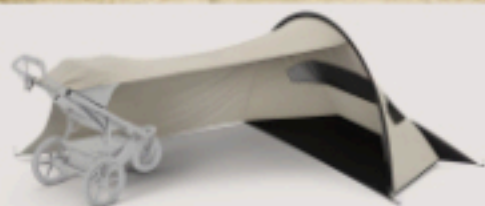

a. Thule bassinet

b. Thule Urban Glide 3 car seat adapter for Maxi-Cosi

c. Thule sun and wind tarp

d. Tepui Mosquito Netting

Mochilas porta bebés

Más que una mochila, una solución completa para padres activos. Thule integra diseño elegante, materiales premium y características inteligentes para que cada salida sea práctica, segura y con estilo.