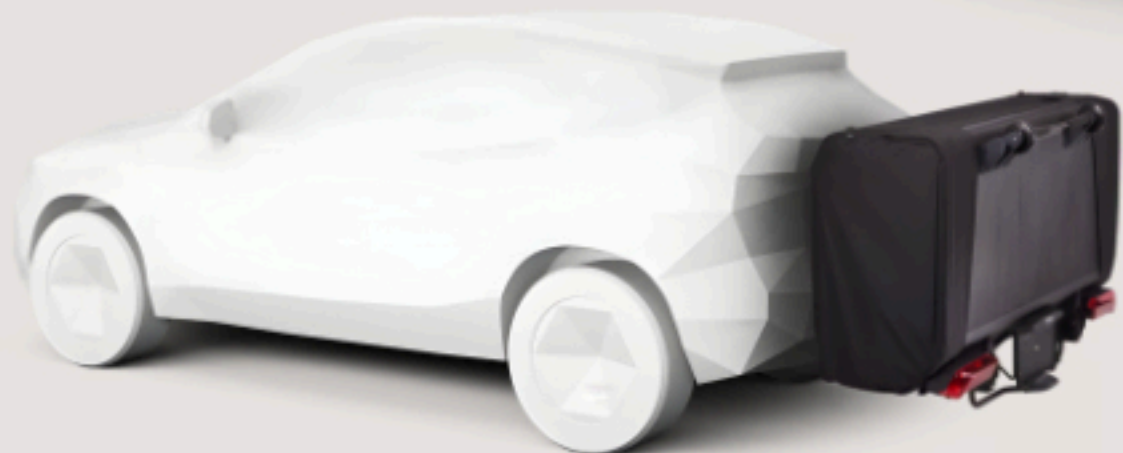

b. Casetas de enganche

Mejora tu experiencia de camping con las casetas de enganche, diseñadas para instalarse fácilmente en el hitch de tu vehículo. Disfruta de un espacio cómodo y práctico para descansar después de un día de aventura.

Catálogo de productos