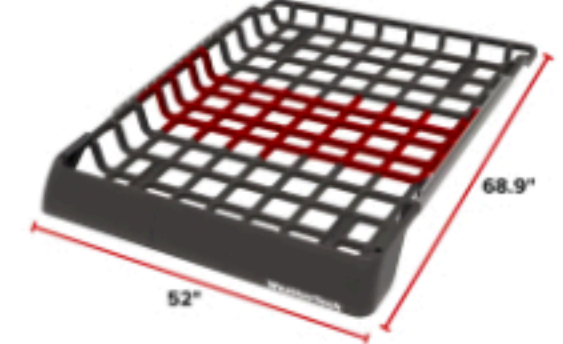

## ROOF BASKET XL LENGTH EXTENDER

**Amplía la capacidad de tu Roof Basket para transportar más equipo y artículos voluminosos**

**c:** **ROOF BASKET - LARGE LENGTH EXTENDER (SINGLE)**

**SINGLE LARGE LENGTH EXTENDER**

**ROOF BASKET - LARGE LENGTH EXTENDER (DOUBLE)**

**DOUBLE LARGE LENGTH EXTENDER**

**d:** **ROOF BASKET - XL LENGTH EXTENDER (SINGLE)**

**SINGLE XL LENGTH EXTENDER**

**ROOF BASKET - XL LENGTH EXTENDER (DOUBLE)**

**DOUBLE XL LENGTH EXTENDER**

- Extensión robusta que aumenta la longitud de la canasta, manteniendo la estética original.
- Instalación sencilla sobre el Roof Basket existente.

**Categoría: Exterior**