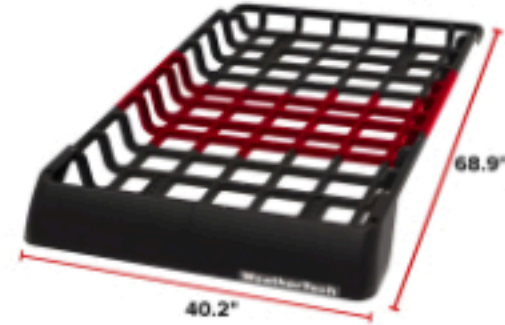

## ROOF BASKET XL LENGTH EXTENDER

**Amplía la capacidad de tu Roof Basket para transportar más equipo y artículos voluminosos**

**c:** **ROOF BASKET - LARGE LENGTH EXTENDER (SINGLE)**

**SINGLE LARGE LENGTH EXTENDER**

**ROOF BASKET - LARGE LENGTH EXTENDER (DOUBLE)**

**DOUBLE LARGE LENGTH EXTENDER**

**d:** **ROOF BASKET - XL LENGTH EXTENDER (SINGLE)**

**SINGLE XL LENGTH EXTENDER**

**ROOF BASKET - XL LENGTH EXTENDER (DOUBLE)**