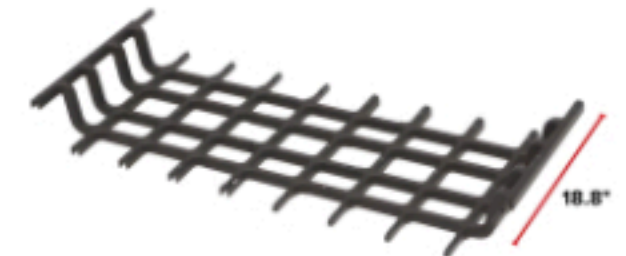

## ROOF BASKET XL LENGTH EXTENDER

**Amplía la capacidad de tu Roof Basket para transportar más equipo y artículos voluminosos**

**c:** **ROOF BASKET - LARGE LENGTH EXTENDER (SINGLE)**

**SINGLE LARGE LENGTH EXTENDER**

**ROOF BASKET - LARGE LENGTH EXTENDER (DOUBLE)**

**DOUBLE LARGE LENGTH EXTENDER**

**d:** **ROOF BASKET - XL LENGTH EXTENDER (SINGLE)**

**SINGLE XL LENGTH EXTENDER**

**ROOF BASKET - XL LENGTH EXTENDER (DOUBLE)**

**DOUBLE XL LENGTH EXTENDER**

- Extensión robusta que aumenta la longitud de la canasta, manteniendo la estética original.
- Instalación sencilla sobre el Roof Basket existente.

**Categoría: Exterior**