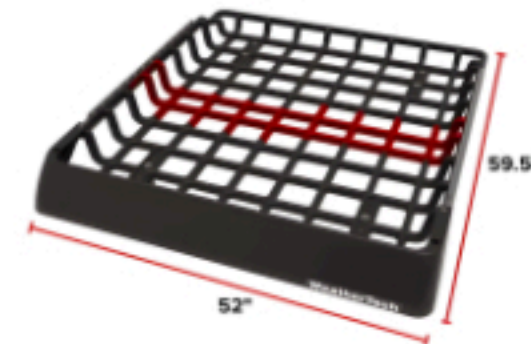

## ROOF BASKET XL LENGTH EXTENDER

**Amplía la capacidad de tu Roof Basket para transportar más equipo y artículos voluminosos**

**c:** **ROOF BASKET - LARGE LENGTH EXTENDER (SINGLE)**

**SINGLE LARGE LENGTH EXTENDER**

**ROOF BASKET - LARGE LENGTH EXTENDER (DOUBLE)**

**DOUBLE LARGE LENGTH EXTENDER**

**d:** **ROOF BASKET - XL LENGTH EXTENDER (SINGLE)**

**SINGLE XL LENGTH EXTENDER**

**ROOF BASKET - XL LENGTH EXTENDER (DOUBLE)**