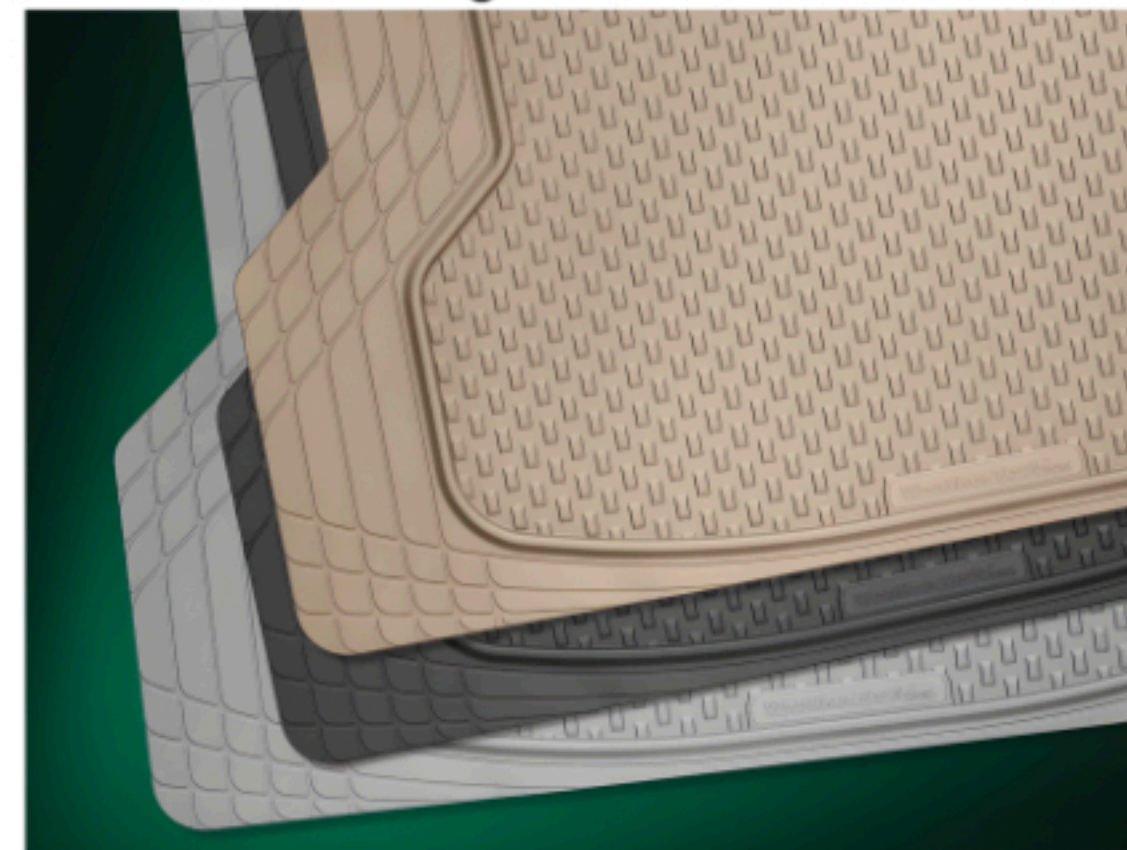

## TRUNK & CARGO AREA PROTECTION

c: Bumpertopper

a: Cargo/Trunk Liner

b: Seatback Cargo Liner HP

d: Trim-to-Fit Cargo/Trunk Mat

\*Pueden variar por marca y modelo