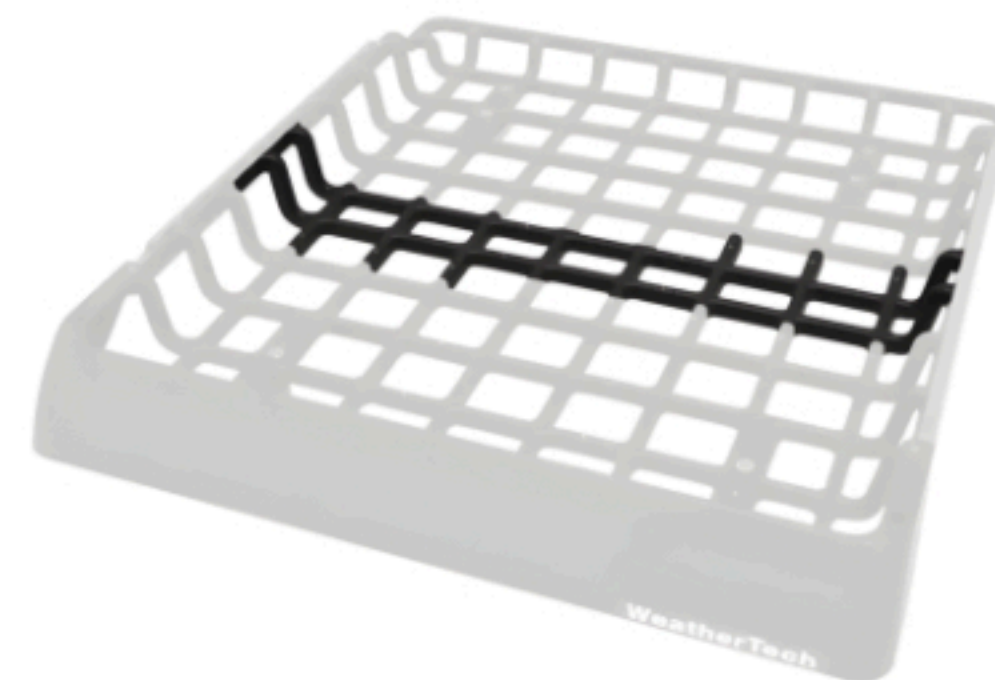

## CARGO ROOF RACKS & CARRIERS

Más espacio, más aventuras.

**a:** Roof Basket

**b:** Hitch Basket

**c:** Roof Basket Large Length Extender

**d:** Roof Basket XL Length Extender

**\*Nota:** Los Cargo Roof Racks & Carriers WeatherTech están diseñados para adaptarse a vehículos con sistemas de techo específicos. Algunas marcas, modelos, ediciones especiales o configuraciones disponibles en Puerto Rico pueden no ser compatibles.